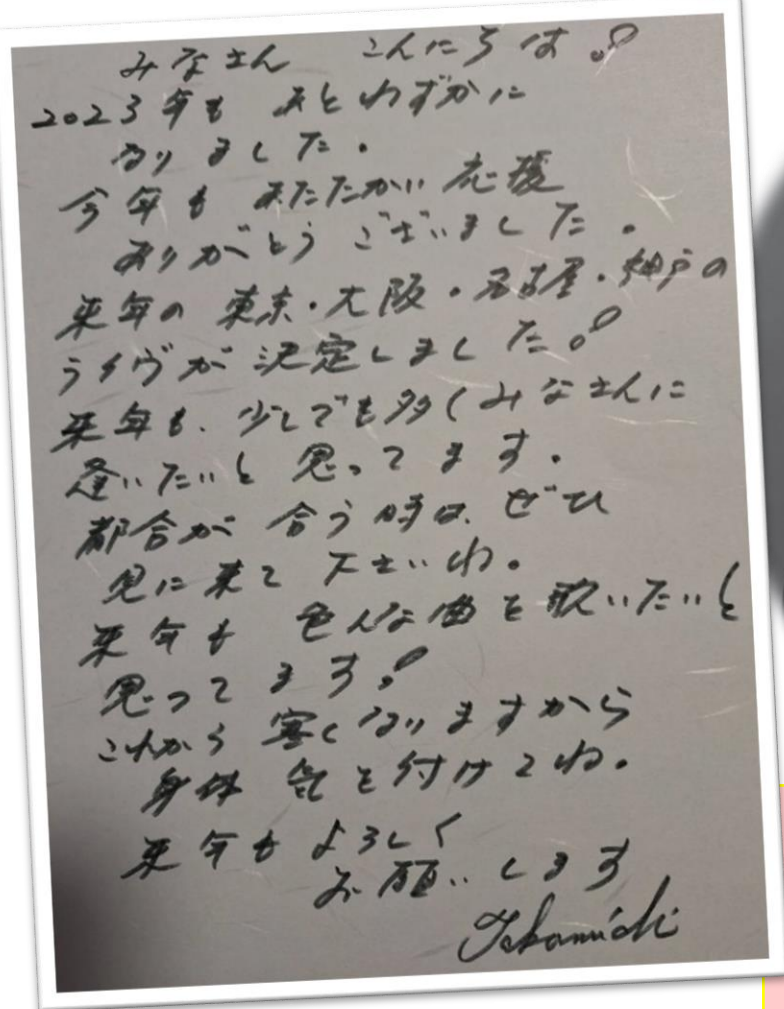

高道マンスリーライブ

いつも高道を応援頂きありがとうございます。
高道のステージをお得にお楽しみいただけるよう、
特典付き高道マンスリーライブのご案内です。

急な用事で

行けなくなってしまった時は、
代わりの方に来ていただいても、
別の日程に変更されてもOKです！

**「特★得コース」は
ソロライブから選べる2つのコース！
2024年限定 高道オリジナルグッズ付！！**

Aコース. 9ステージ+1ステージプレゼント