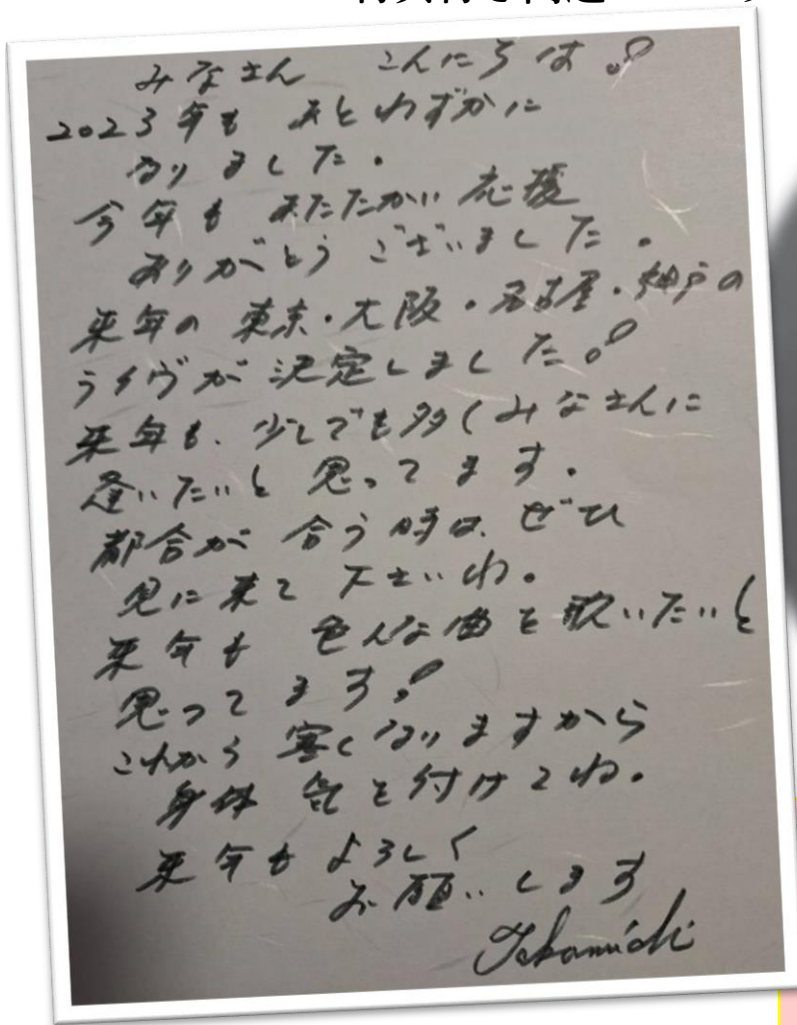

高道マンスリーライブ

いつも高道を応援頂きありがとうございます。
高道のステージをお得にお楽しみいただけるよう、
特典付き高道マンスリーライブのご案内です。

急な用事で
行けなくなってしまった時は、
代わりの方に来ていただいても、
別の日程に変更されてもOKです！

**「特★得コース」は
ソロライブから選べる2つのコース！
2024年限定 高道オリジナルグッズ付!!**

Aコース. 9ステージ+1ステージプレゼント