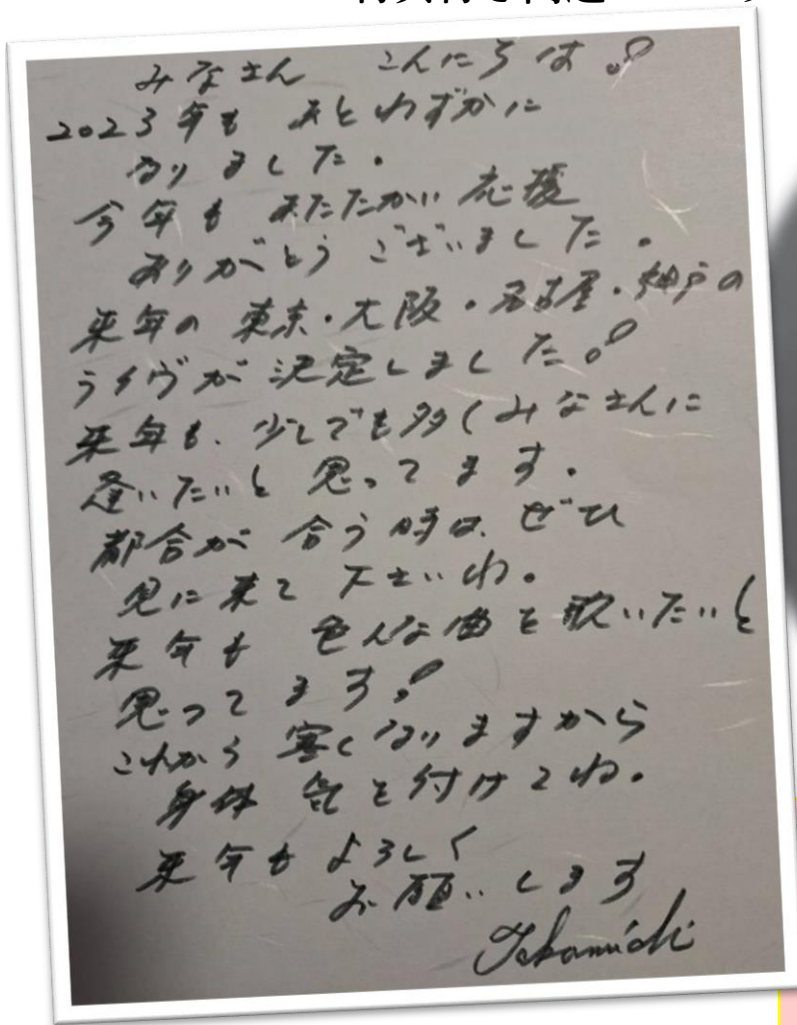

# 高道マンスリーライブ

いつも高道を応援頂きありがとうございます。  
高道のステージをお得にお楽しみいただけるよう、  
特典付き高道マンスリーライブのご案内です。

急な用事で  
行けなくなってしまった時は、  
代わりの方に来ていただいても、  
別の日程に変更されてもOKです！

**「特★得コース」は  
ソロライブから選べる2つのコース！  
2024年限定 高道オリジナルグッズ付!!**

**Aコース. 9ステージ+1ステージプレゼント**